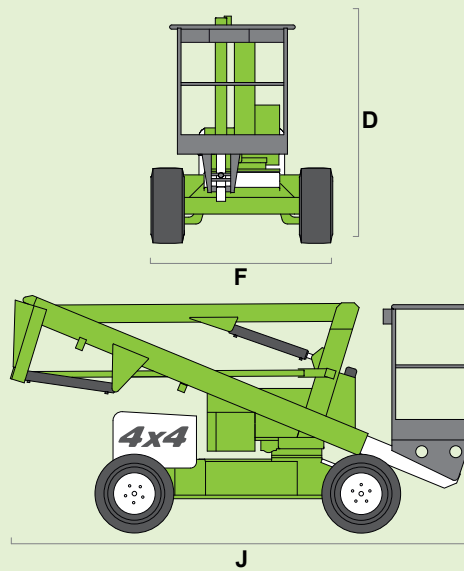

## HR12 4x4

(A) 12.2m  
40ft

(B) 10.2m  
33ft 6in

(C) 6.1m  
20ft

200kg  
440lbs

1.1m x 0.65m  
3ft 7in x 2ft 2in

(D) 1.95m  
6ft 5in

(F) 1.6m  
5ft 3in

(J) 4.1m  
13ft 5in

3.7km/h  
2.2mph

3.4m  
11ft 2in

30%  
17°

3330kg  
7350lbs