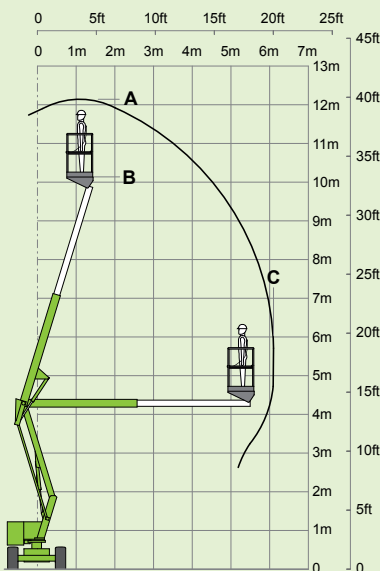

## HR12 4x4

(A) 12.2m  
40ft

(B) 10.2m  
33ft 6in

(C) 6.1m  
20ft

200kg  
440lbs

1.1m x 0.65m  
3ft 7in x 2ft 2in

(D) 1.95m  
6ft 5in

(F) 1.6m  
5ft 3in

(J) 4.1m  
13ft 5in

3.7km/h  
2.2mph

3.4m  
11ft 2in

30%  
17°

3330kg  
7350lbs